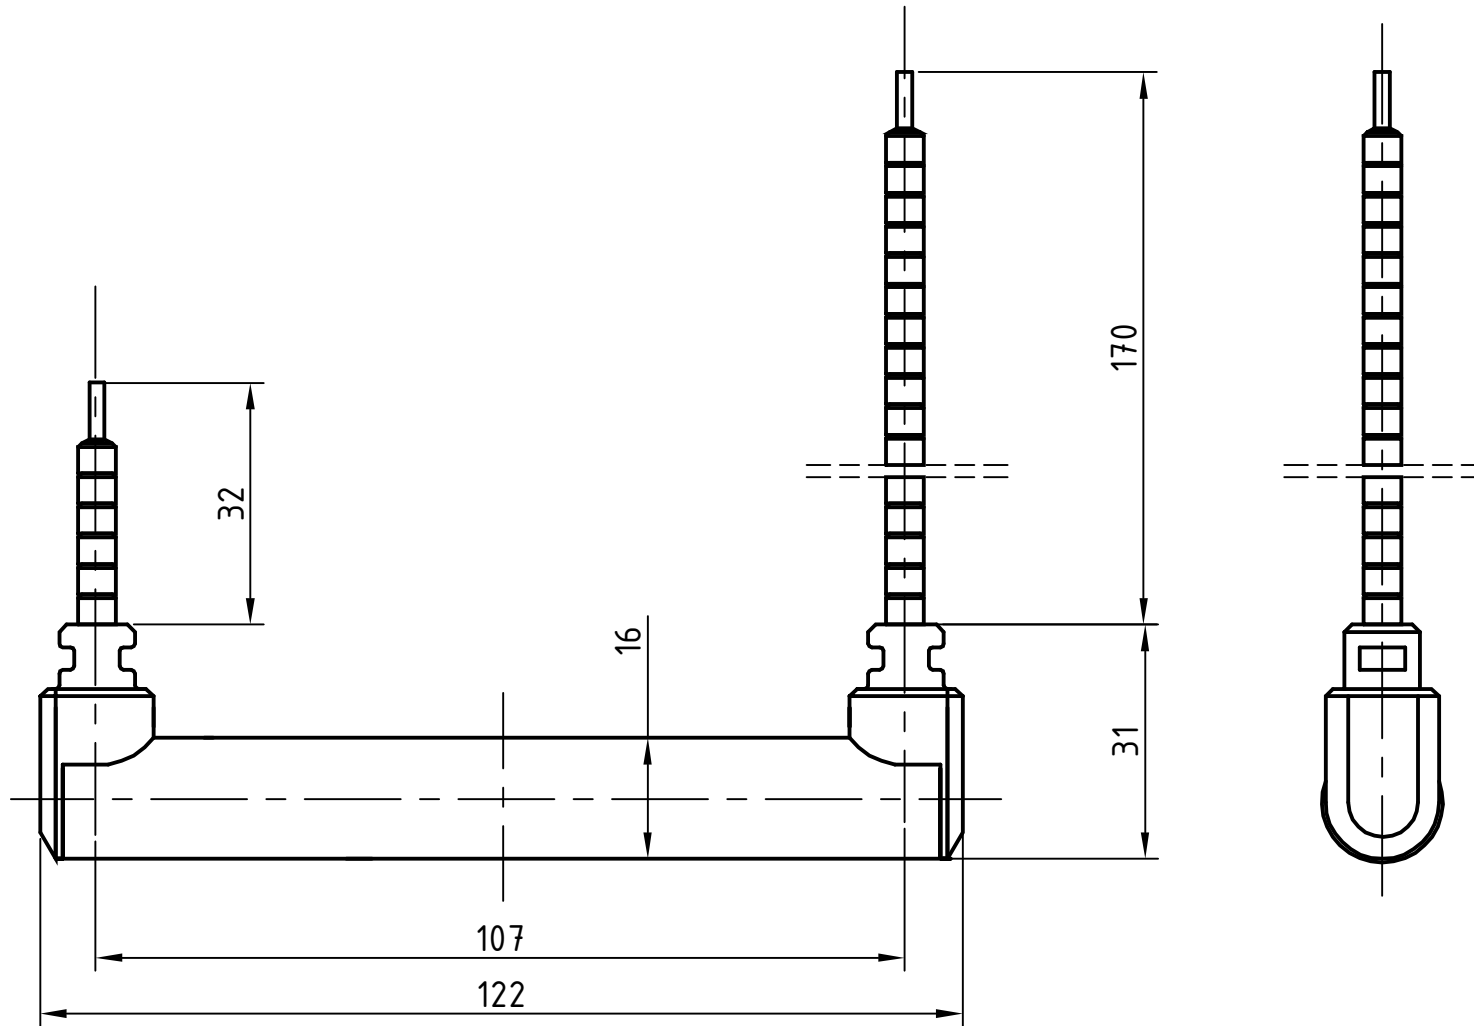

					Tag	Name	Maßstab 1 : 1	Nr.: 2627
					Gez.	18.06.99 Schlemme		
					Gepr.		Maße ohne Toleranzangabe nach DIN 40680-A-g	IRS/2 SP
					Ursprung			
					Elstein-Werk			
					Northeim			
Ausgabe	Änderung	Tag	Name					