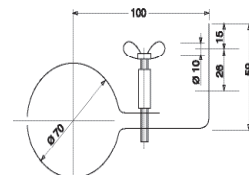

item no.:
599-001-002

item no.:
599-001-003