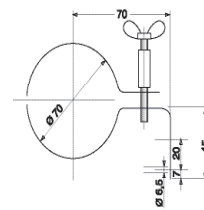

Lumolux S

TYPE	PROTECTION TUBE	ITEM NO	POWER	LUMINOUS / LUMEN	LENGTH / MM	BALLAST / VOLTAGE
Lumolux S/036	K	591-015-001	36 W	2850	1368	213-800-019 / KVG 230 V
	G	591-015-002	36 W	2850	1368	213-800-019 / KVG 230 V
Lumolux S/218	K	591-004-001	18 W	1150	921	KVG 230 V built-in
	G	591-004-002	18 W	1150	921	KVG 230 V built-in
Lumolux S/236	K	591-005-001	36 W	2850	1531	KVG 230 V built-in
	G	591-005-002	36 W	2850	1531	KVG 230 V built-in
Lumolux S/258	K	591-006-001	58 W	4800	1871	KVG 230 V built-in
	G	591-006-002	58 W	4800	1871	KVG 230 V built-in
Lumolux SE/418	K	591-034-001	18 W	1150	921	EVG 24 V, AC built-in
	G	591-034-002	18 W	1150	921	EVG 24 V, AC built-in

Our Lumolux-lamps are available in different versions. More information available on request!

SPARE PARTS

replacement lamp 18 W
T26
item no.: 213-920-005

replacement lamp 36 W
T26
item no.: 213-920-006

replacement lamp 58 W
T26
item no.: 213-920-007

FASTENING with fixing clamp

item no.:
599-001-001

item no.:
599-001-002

item no.:
599-001-003

item no.:
599-001-004

item no.:
599-001-016